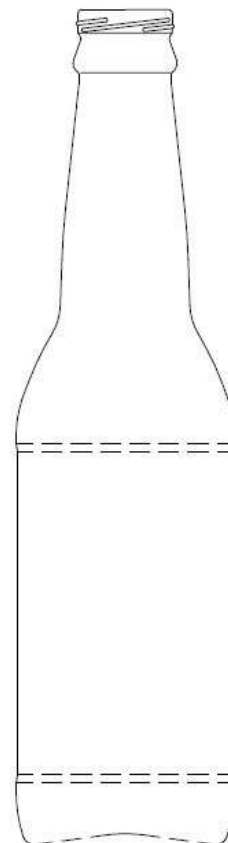

Butelka EDDIE 330

Bottle EDDIE 330, Бутылка EDDIE 330

dane techniczne

technical data, технические данные

pojemność całkowita brimful capacity, полный объём	[ml]	350
pojemność nominalna nominal capacity, номинальный объём	[ml]	330
wysokość height, высота	[mm]	230
średnica diameter, диаметр	[mm]	60
waga weight, вес	[g]	~204
typ główki finish type, тип горловины		GD-I 26-500

dane dotyczące pakowania

packaging data, данные касающиеся упаковки

paleta pallet паллет	ilość sztuk w palecie quantity of pieces in a pallet количество штук на поддоне	wysokość palety height of a pallet высота поддона	waga brutto palety gross weight of a pallet вес брутто поддона
[mm]	[sztuk, pieces, штук]	[mm]	[kg]

1200 * 1000	~2 960	2020	645
-------------	--------	------	-----